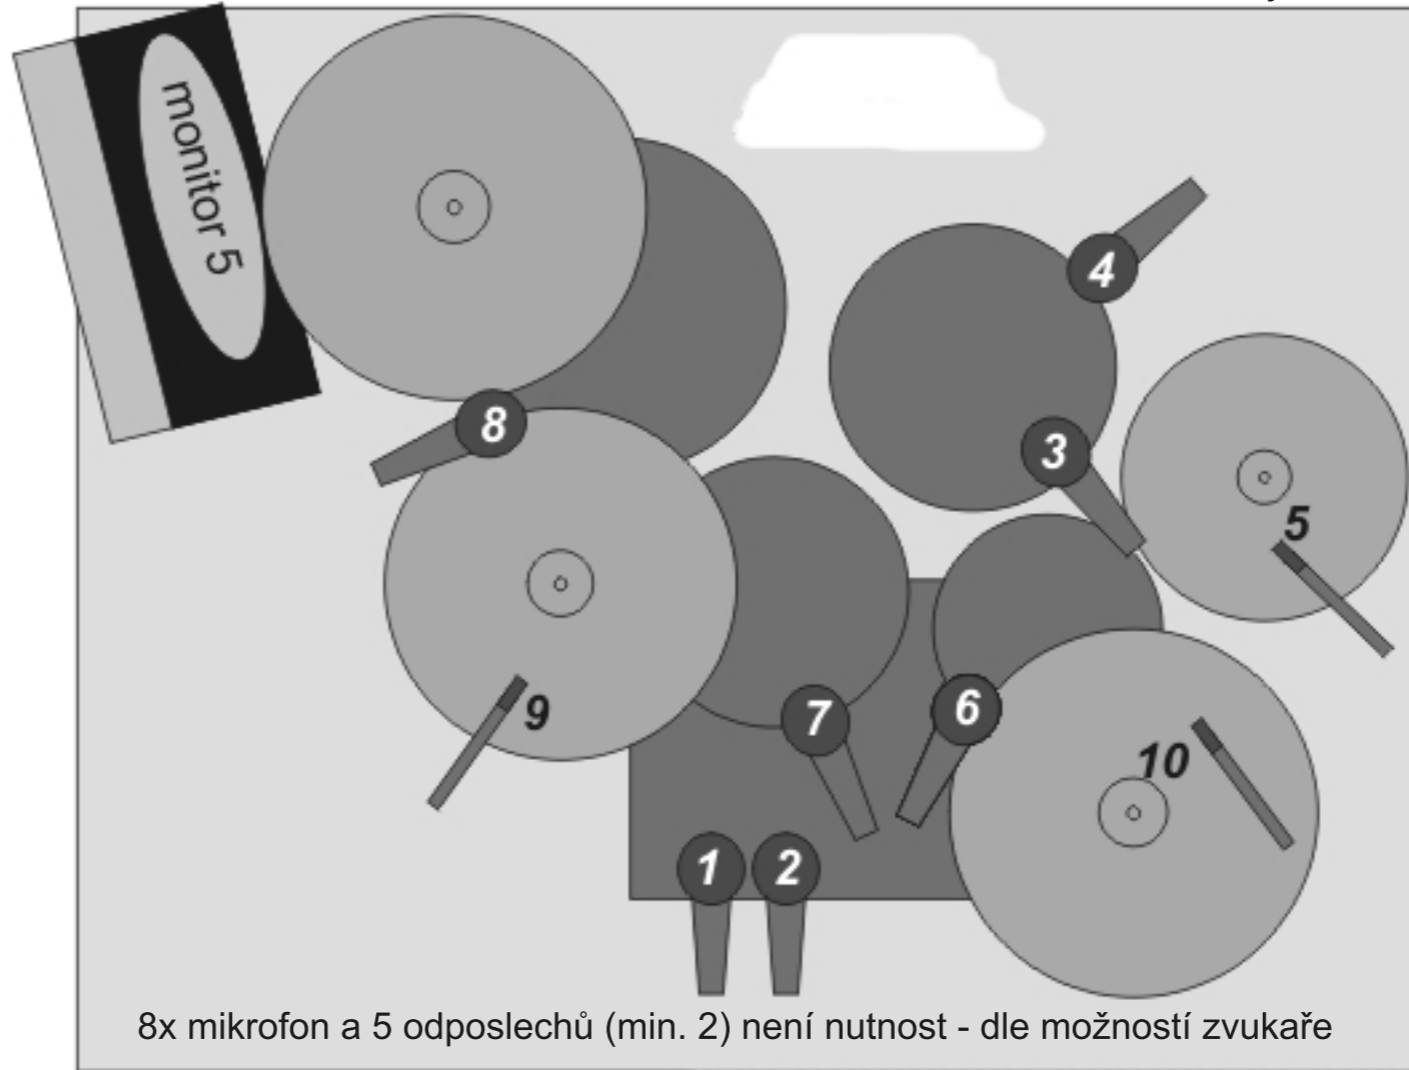

Kontakt na kapelu: 774 286 810

Kontakt manager: 722 605 362

JIRIKOVO VIDENÍ

www.jirikovovideni.wz.cz

kytara + zpěv

sampler + notebook / 2x stereo

klávesy + zpěv